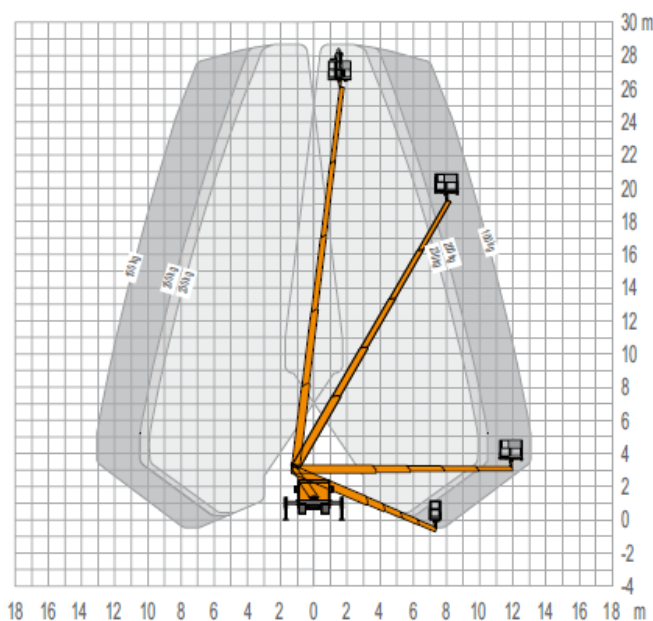

Onze autohoogwerker met een werkhogte van 29 meter is het hoogst haalbare voor B-rijbewijs op dit moment. Met Euro-6 voldoet deze hoogwerker aan de laatste milieu eisen. Deze multifunctionele machine is inzetbaar van bomen snoeien tot glazenwassen.

Technische specificaties

Werkhoogte	28,60	m
Transportlengte	7,50	m
Reikwijdte	16,20	m
Transportbreedte	2,11	m
Doorrijhoogte	3,02	m
Gondelbelasting	230	kg
Gewicht	3.360	kg
Platform LxB	1,4 / 0,70	m
Stempelbreedte	2,11-3,48	m
Aansluiting gondel	220	volt