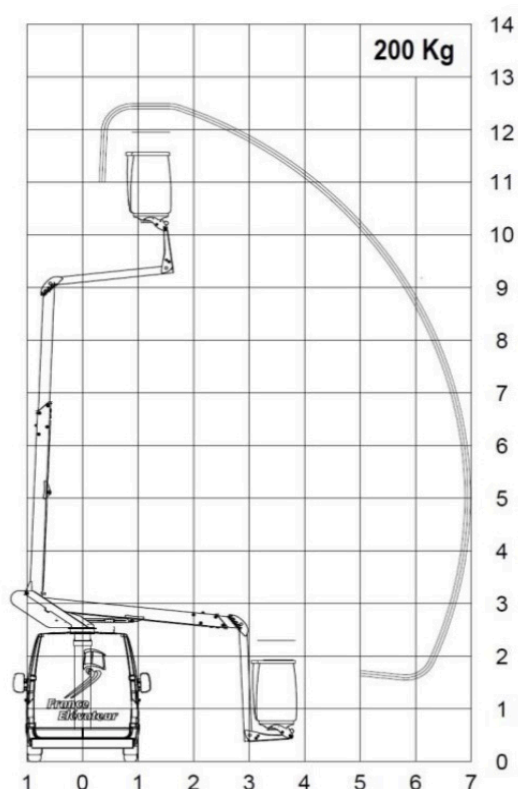

Kamphuis
hoogwerkers

12 METER MET STEMPELS

HYBRIDE

AUTOHOOGWERKERS

TECHNISCHE SPECIFICATIES

Type aanduiding	Autohoogwerker 12 meter
Fabrikant	France Elevateur
Werkhoogte	12,5 meter
Reikwijdte	7,0 meter
Type	Telescoop hoogwerker
Gewicht	3.240 kg
Brandstof	Diesel
Rijbewijsklasse	B-rijbewijs
Maximale gondelbelasting	200 kg
Doorrijhoogte	3,35 meter
Transportlengte	6,60 meter
Transportbreedte	1,95 meter