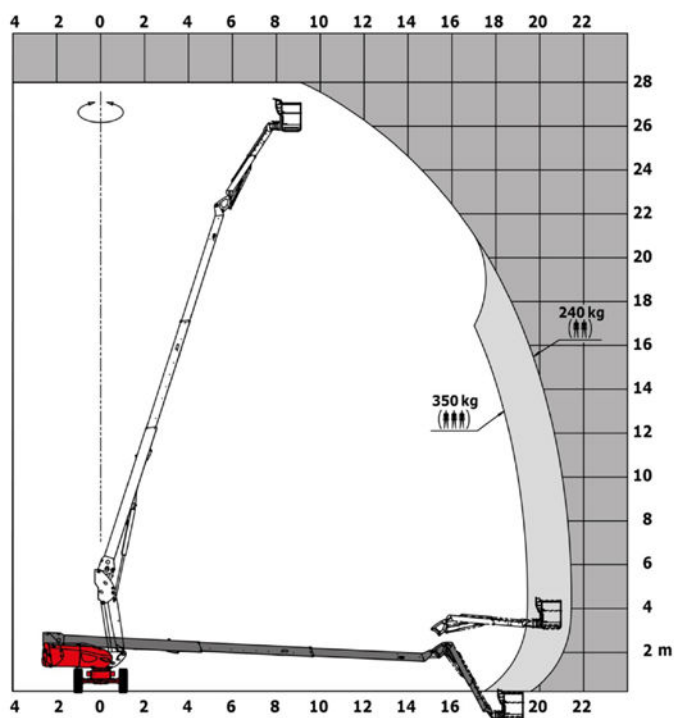

## 28 METER TELESCOOP

ZELFRIJDERS

### TECHNISCHE SPECIFICATIES

Type aanduiding	Telescoop 28 meter
Fabrikant	Manitou
Werkhoogte	27,75 meter
Reikwijdte	21,45 meter
Type	Manitou 280 TJ 4WD
Gewicht	16.500 kg
Soort aandrijving	Diesel
Maximale gondelbelasting	350 kg
Doorrijhoogte	2,75 meter
Transportlengte	11,35 meter
Transportbreedte	2,43 meter